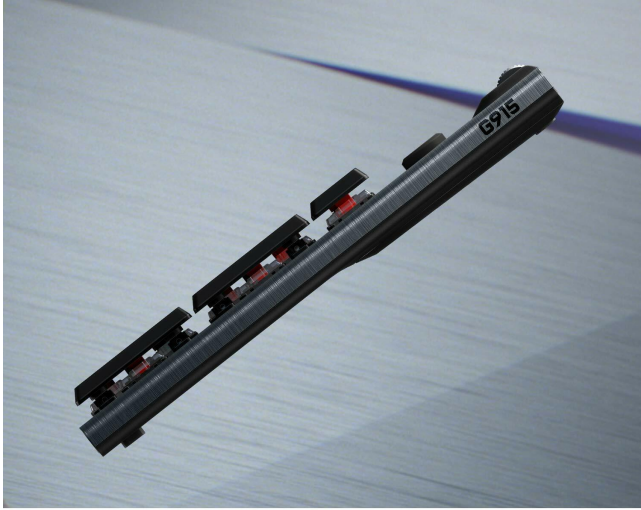

Logitech G 915 LIGHTSPEED bezprzewodowa mechaniczna klawiatura do gier, dotykowy przełącznik klawiszy GL z płaskim profilem, układ UK QWERTY - Carbon

Indeks: 302568 Producent: LOGITECH Kod producenta: 920-008908

- **ilość sztuk w opakowaniu:** 1
- **marka:** Logitech G
- **platforma sprzętowa:** PC, Mac, Chromebook
- **Liczba przedmiotów:** 1
- **zalecane zastosowania produktu:** Granie
- **numer części:** 920-008908
- **styl:** Przełącznik przyciskowy
- **ilość ogniw litowo-jonowych:** 1
- **kolor:** carbon
- **ilość guzików:** 19
- **waga opakowania przedmiotu:** 1.61 kilograms
- **producent:** Logitech
- **liczba ogniw litowo-metalowych:** 1
- **zewnętrznie przypisany identyfikator produktu:** 5099206080614
- **zalecane węzły przeglądarki:** 20659777031, 20788612031, 20788256031, 20788445031
- **liczba kluczy:** 104
- **system operacyjny:** Windows 8, macOS X 10.11 or later, Chrome OS, Android™ 4.3 or later, iOS 10 or later
- **numer modelu:** 920-008908
- **specjalna funkcja:** Ładowalna
- **nazwa przedmiotu:** Logitech G 915 LIGHTSPEED bezprzewodowa mechaniczna klawiatura do gier, dotykowy przełącznik klawiszy GL z płaskim profilem, układ UK QWERTY - Carbon
- **opis klawiatury:** Mechaniczna
- **wymagane baterie:** 1
- **data premiery:** 2019-08-26T00:00:01Z
- **data uruchomienia strony produktu:** 2022-07-20T16:44:56.676Z
- **kompatybilne urządzenia:** Komputer stacjonarny, Mac, Chromebook, iPhone/iPad on iOS 10 & later, Android Device on Android™ 4.3 or later
- **materiał:** Aluminium
- **zawiera baterie:** 1

Parametry

Stan

Nowy

Zdjęcia

ULTRA-THIN
DESIGN

ULTRA-THIN AND SLEEK
AESTHETIC DESIGN

(TACTILE)

(CLICKY)