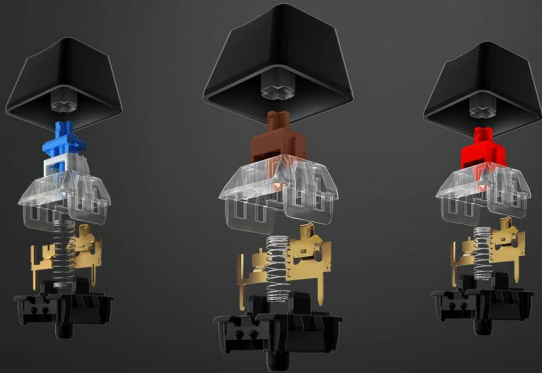

PICK YOUR GX MECHANICAL SWITCHES

GX BLUE
(Clicky)

GX BROWN
(Tactile)

GX RED
(Linear)