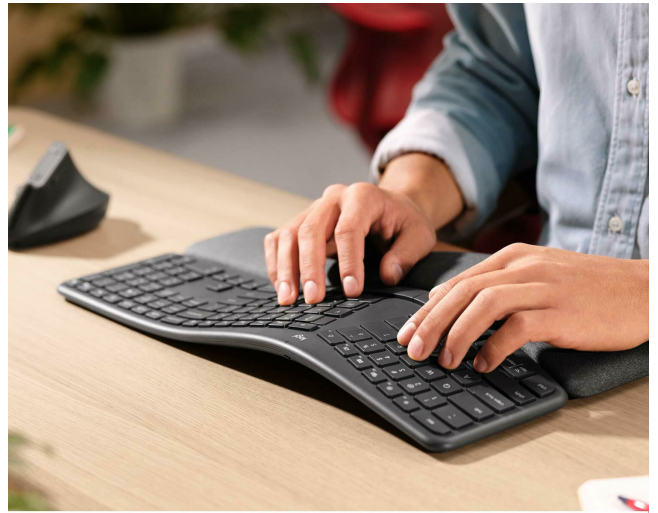

NORDICS KEYBOARD QWERTY

1. 1 STAIN RESISTANT FABRIC
2. 2 HIGH-DENSITY SUPPORT LAYER
3. 3 MEMORY FOAM COMFORT LAYER

54% MORE WRIST SUPPORT

SPLIT DESIGN FOR NATURAL TYPING

USER TESTED
ERGONOMIST APPROVED