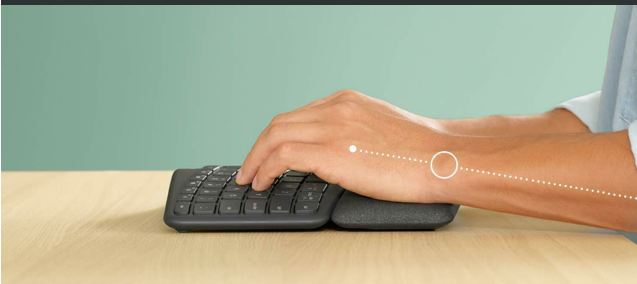

NORDICS KEYBOARD QWERTY

1. 1 STAIN RESISTANT FABRIC
2. 2 HIGH-DENSITY SUPPORT LAYER
3. 3 MEMORY FOAM COMFORT LAYER