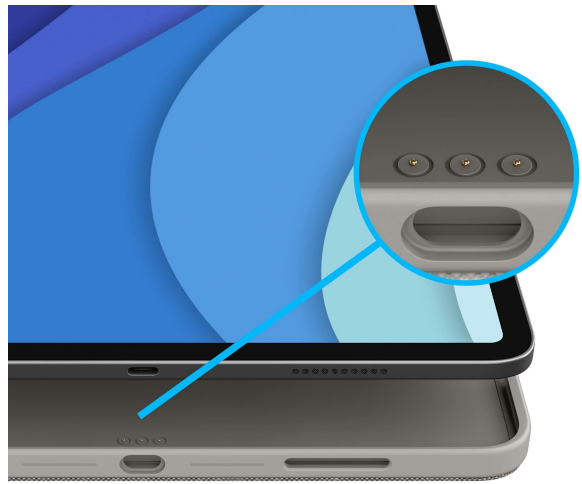

Ta klawiatura jest zdejmowana, co pozwala na regulowanie iPada za pomocą opatentowanego uchwytu, który można dostosować do różnych kątów - nawet do 50°, co zapewnia doskonały widok z każdej perspektywy.

## Zdjęcia

TIPPEN, GUCKEN, ZEICHNEN  
UND LESEN – VIER MODI FÜR DAS iPad

SCHUTZ FÜR VORDERSEITE, RÜCKSEITE & ECKEN

**PRÄZISES, ÜBERALL KLICKBARES MAUSPAD**

**STROMVERSORGUNG UND SOFORTIGES PAIRING**