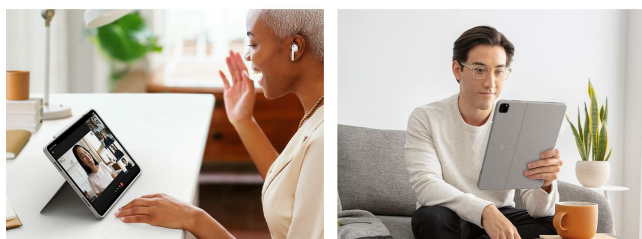

- Technologia Smart Connector: dzięki stałemu zasilaniu i parowaniu z etui Combo Touch Keyboard Case etui jest automatycznie ładowane z iPada Pro
- Miejsce na Apple Pencil: Apple Pencil można łatwo naładować z boku etui, podczas gdy iPad Pro znajduje się w etui
- **technologia łączności:** Smart Connector
- **zawarte komponenty:** etui na keyboard, Documentation użytkownik
- **język:** german
- **waga przedmiotu:** 780 grams
- **Nazwa modelu:** Logitech Combo Touch iPad Pro 12,9 cala (5. generacji – 2021) Keyboard Case
- **marka:** logitech
- **ogólne słowo kluczowe:** akcesoria do klawiatury i myszy
- **Liczba przedmiotów:** 1
- **numer części:** 920-010216
- **kolor:** Sand
- **nazwa typu elementu:** tablet keyboard
- **waga opakowania przedmiotu:** 1.07 kilograms
- **producent:** Logitech
- **liczba pudełek:** 1
- **numer modelu:** 920-010216
- **dostawca zadeklarował rozporządzenie dg hz:** unknown
- **nazwa przedmiotu:** Logitech Combo Touch etui na klawiaturę do iPada Pro 12,9 cala (5. i 6. generacja 2021, 2022) zdejmowane z, uchwyt regulacyjny, inteligentne złącze, niemiecki układ QWERTZ - kolor piaskowy
- **kompatybilne urządzenia:** iPad Pro 12.9 inch (5th gen)

Parametry

Stan

Nowy

Zdjęcia

TIPPEN, GUCKEN, ZEICHNEN
UND LESEN – VIER MODI FÜR DAS iPad