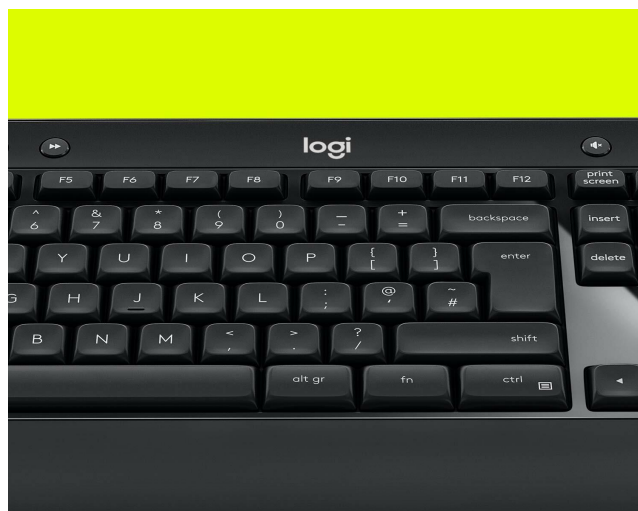

- Natychmiast spotykany efekt pisania: Lepsza dokładność i zmniejszone odgłosy pisania, podkładka pod nadgarstki i regulowane rozkładane nóżki zapewniają stały komfort obsługi
- Kompaktowa mysz bezprzewodowa: ciesz się bezprzewodową wolnością dzięki kompaktowej bezprzewodowej myszce, która optymalnie dopasowuje się do każdej dłoni
- Niezawodny i nieskomplikowany: Niezawodny zestaw myszy, który nie wymaga żadnych nowych baterii przez 12 do 36 miesięcy, jest odporny na wodę rozbryzgową i zapewnia klawisze odporne na zużycie
- Zwiększona wydajność za pomocą jednego przycisku: Praktyczne i nieodzowne przyciski specjalne umożliwiają bezpośredni dostęp do odtwarzania multimedialnych, kalkulatorów i wskaźników baterii
- Bezprzewodowa wolność: Klawiatura i mysz muszą być tylko podłączone do małego bezprzewodowego odbiornika USB i można od razu rozpocząć pracę. Bezprzewodowy zasięg wynosi 10 m

- **technologia łączności:** Częstotliwość radiowa
- **rodzaj wtyczki zasilającej:** no_plug
- **waga przedmiotu:** 0.829 kilograms
- **Nazwa modelu:** ADVANCED Combo

- **marka:** logitech
- **ogólne słowo kluczowe:** 920-008805
- **Liczba przedmiotów:** 1
- **zalecane zastosowania produktu:** Büro
- **numer części:** 920-008805
- **kolor:** czarny
- **waga opakowania przedmiotu:** 1.14 kilograms
- **producent:** Logitech
- **liczba kluczy:** 104
- **system operacyjny:** Windows 7, Windows 10, Windows 11 or later
- **numer modelu:** 920-008805
- **dostawca zadeklarował rozporządzenie dg hz:** not_applicable
- **nazwa przedmiotu:** Logitech Advanced Combo klawiatura bezprzewodowa, QWERTY UK międzynarodowa czarna
- **wymagane baterie:** 1
- **rodzaj źródła zasilania:** Bateria/akumulator
- **kompatybilne urządzenia:** Komputer osobisty
- **zawiera baterie:** 1

Parametry

Stan Nowy

Zdjęcia

**UK ENGLISH KEYBOARD
QWERTY**

**AN INSTANTLY FAMILIAR TYPING
EXPERIENCE**

A COMPACT
WIRELESS MOUSE

RELIABLE AND HASSLE-FREE