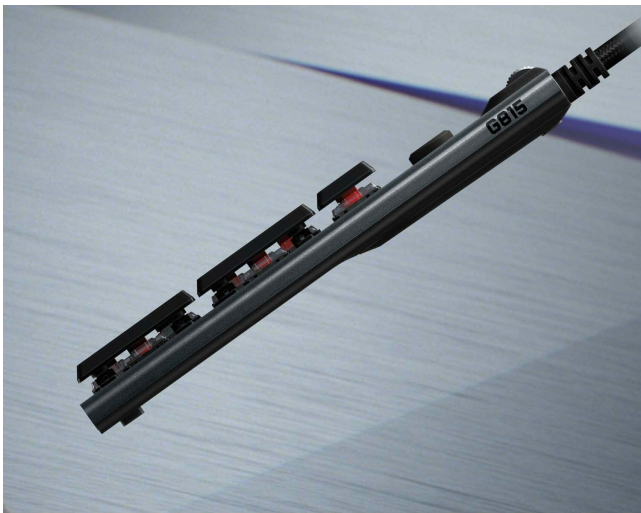

### LOGITECH 920-009008 Logitech Klawiatura Gamingowa G815 Linear, US

Producent: LOGITECH

Producent: LOGITECH; Klasa produktu: Klawiatura; Rodzaj klawiatury: Do gier, Mechaniczna; Typ złącza: USB; Układ klawiatury: US layout; Długość kabla: 1.800 metr; Podświetlenie LED: Nie; Kolor: Czarny; Mysz w zestawie: Tak; Cechy dodatkowe: PODŚWIETLENIE RGB, USB passthrough; System operacyjny: Windows 10, Windows 8.1, Windows 8, Windows 7, Mac OS 10.11; Masa netto: 1045.000 g; Masa brutto: 1145.000 g; Więcej informacji: [www.logitechg.com/pl-pl](http://www.logitechg.com/pl-pl) [LINK]

## Zdjęcia

ULTRA  
CIENKA

**ULTRA CIENKI I ESTETYCZNY  
PROJEKT**

USB 2.0

**WYGODNY, DEDYKOWANY  
PORT USB 2.0**

(TACTILE)

(CLICKY)

(LINEAR)