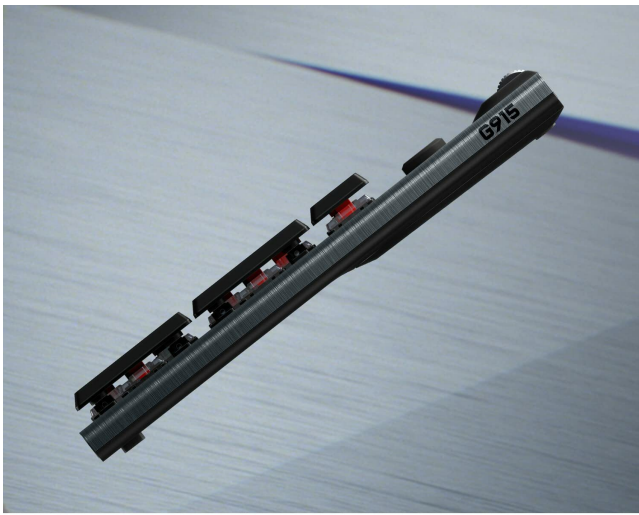

### LOGITECH 920-008910 Logitech Klawiatura Gamingowa G915 Tactile, US

Producent: LOGITECH

Producent: LOGITECH; Klasa produktu: Klawiatura; Rodzaj klawiatury: Do gier; Typ złącza: USB; Układ klawiatury: US layout; Długość kabla: 1.800 metr; Podświetlenie LED: Tak; Kolor: Czarny; Mysz w zestawie: Nie; Cechy dodatkowe: PODŚWIETLENIE RGB; System operacyjny: Windows 10, Windows 8.1, Windows 8, Windows 7, MAC OS X 10.11, Chrome OS, Android 4.3, iOS 10; Masa netto: 1025.000 g; Więcej informacji: [www.logitechg.com/pl-pl](http://www.logitechg.com/pl-pl) [LINK]

## Zdjęcia

ULTRA CIENKI  
DESIGN

ULTRA CIENKI I ELEGANCKI  
DESIGN

(TACTILE)

(CLICKY)

(LINEAR)

NISKOPROFLOWE  
PRZEŁĄCZNIKI

MECHANICZNE PRZEŁĄCZNIKI  
WYDAJNOŚĆ NA POZIOMIE PRO