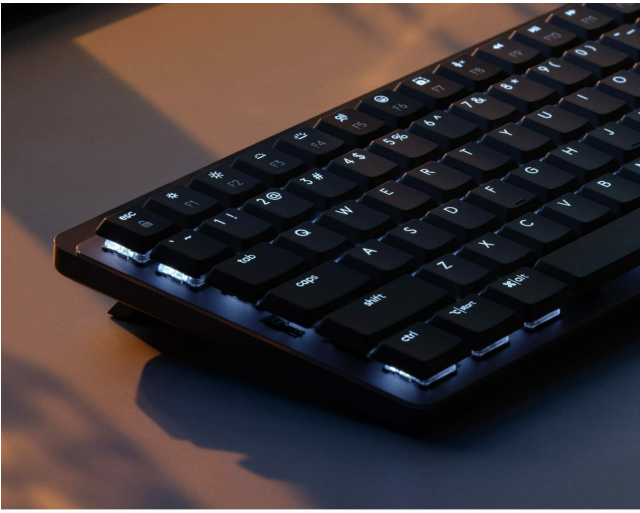

SMART BACKLIGHTING ADJUSTS TO ENVIRONMENT

DESIGNED FOR A POSITIVE FUTURE

MADE WITH RECYCLED PLASTIC

LOW CARBON ALUMINIUM

SMART BATTERY EFFICIENCY

CERTIFIED CARBON NEUTRAL