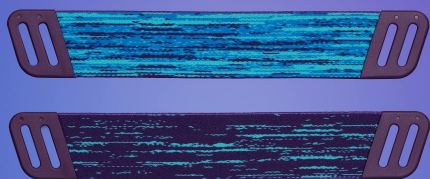

Połączenia

- **Rodzaj łączówki:** Słuchawki (mini-phone stereo 3,5 mm 4-biegunowy)

Różne

- **Akcesoria w zestawie:** Rozdzielacz audio
- **Szczegóły kabla:** Kabel słuchawkowy Rozgałęźnik audio - odłączany
- **Certyfikacja Oprogramowania:** Certyfikat Discord
- **Zgodność z normami:** Plug and Play

Parametry

Marka	Logitech
Model	G335
Kod producenta	981-000978
EAN	5099206094789
Rodzaj słuchawek	wokółuszne
Kolor	czarny
Konstrukcja	zamknięta
Mikrofon	tak
Materiał	tworzywo sztuczne
Stan	Nowy

LEKKOŚĆ I WYGODA