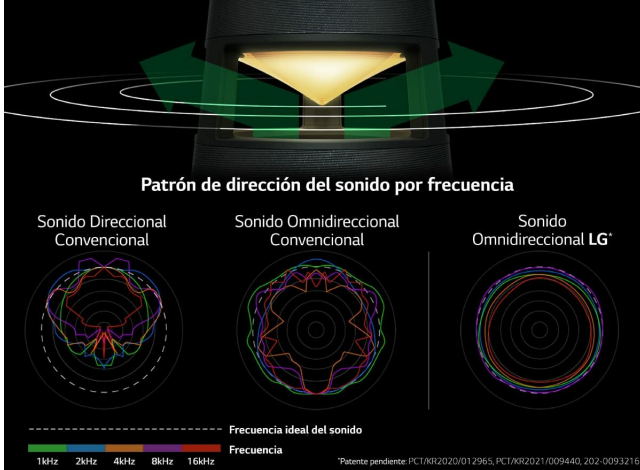

- Autentyczny dźwięk jakości 360 i 120W dookólnej mocy 360°. Poczuj muzykę z dowolnego miejsca wokół niego.
- Wydajny i ostry dźwięk dzięki tytanowemu głośnikowi wysokotonowemu i niskotonowi z włókna szklanego, najnowocześniejszym materiałom.
- Wielobarwne oświetlenie LED z różnymi trybami oświetlenia środowiskowego / naturalnego / imprezowego, które tworzą idealną atmosferę.
- Elegancki i ekskluzywny design. Jego zielony kolor pasuje do każdego stylu i jest łatwy do przenoszenia z górnym uchwytem.
- Bateria do 10 godzin. Ciesz się muzyką w dowolnym miejscu dłużej.
- Produkt ECO Smart Green. Opakowanie zostało wykonane w 100% z papieru nadającego się do recyklingu.

Parametry

Stan

Nowy

Auténtico Sonido 360°

El sonido se escucha por igual en cualquier lugar

Potentes Bajos y Agudos Nítidos

Con materiales hechos para el sonido premium

Agudos Nítidos