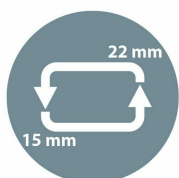

- **kształt przedmiotu:** Owalna
- **zalecane węzły przeglądarkania:** 20854652031
- **numer modelu:** 65170089
- **nazwa przedmiotu:** Leitz, Podkładka pod Mysz Ergo z Regulowaną Podpórką pod Nadgarstek, Dwie Wysokości, Ciemnoszara/Biała (65170085)
- **data premiery:** 2023-09-01T00:00:01Z
- **data uruchomienia strony produktu:** 2023-07-31T14:58:38.246Z

Parametry

Stan Nowy

Zdjęcia