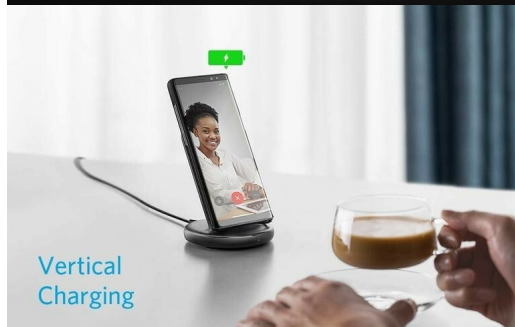

ładowanych
jednocześnie

Złącza

inne

Stan

Nowy

Zdjęcia