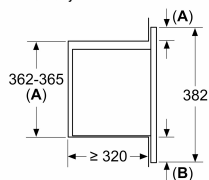

wymiary w mm
Montaż kuchenki mikrofalowej 20 l
w szafce ściennej

A: Występ od frontu na górze:
Wnęka 362: 6 mm
Wnęka 365: 3 mm
B: Występ od frontu na dole: 14 mm

Kuchnia mikrofalowa BEL620MB3

Indeks: **139960** Producent: **BOSCH** Kod producenta: **BEL620MB3**