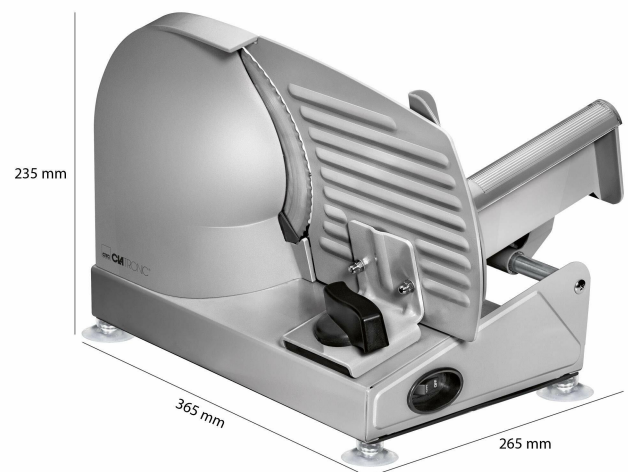

Producent: Clatronic

Cechy

- Średnica tarczy: 19 cm
- Kolor produktu: Metaliczny
- Maksymalna grubość plastra: 1,5 cm
- Rodzaj krajalnicy: Prąd elektryczny
- Materiał obudowy: Metal
- Wbudowany wyłącznik: Tak

Moc

- Moc: 150 W
- Częstotliwość wejściowa AC: 50 - 60 Hz
- Napięcie wejściowe AC: 220 - 240 V

Parametry

Marka	Clatronic
Model	MA 3585
Kolor dominujący	srebrny/szary
Kod producenta	MA 3585
EAN	4006160636833
Materiał noża	stal nierdzewna
Materiał obudowy	aluminium
Moc	150
Bezpieczeństwo	nóżki antypoślizgowe
Regulacja prędkości krojenia	nie
Cechy dodatkowe	Podstawa antypoślizgowa
Waga produktu z	4.5

opakowaniem
jednostkowym

Stan

Nowy

Zdjęcia

**GROßES EDELSTAHLMESSER
(Ø 190 MM), ROSTFREI**

HÖCHSTE PRÄZISION

Egal ob Brot, Fleisch oder Gemüse, erleben
Sie gleichmäßiges Schneiden auf höchstem Niveau.

PERFEKT FÜR

SCHINKEN

SALAMI

BROT

KÄSE

235 mm

365 mm

265 mm