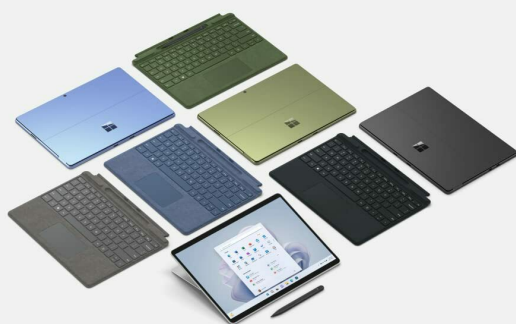

Cena: **1,536.00 zł**

Opis

Klawiatura Microsoft Surface Signature Keyboard Green Forest + Pióro Surface Slim Pen 2, kompatybilna z Surface Pro 8, Pro 9 i Pro X (CBj: AZERTY)

Producent: Microsoft

- Kompatybilny z Surface Pro 8, Surface Pro 9 i Surface Pro X
- Francuska klawiatura AZERTY z podświetlanym gładzikiem dla precyzyjnej i płynnej nawigacji
- Przechowywanie i ładowanie pióra Surface Slim Pen 2 (w zestawie)
- Wykończenie: alcantara
- Dotknij funkcji powrotu Surface Slim Pen 2 pióro kompatybilne z Surface Pro 8 i Surface Pro 9 z systemem Windows 11
- Dedykowane przyciski do skrótów Windows, sterowania multimediami i jasności ekranu
- Pokrywa chroni ekran Surface Pro 8, Pro 9 lub Pro X

- **zalecane węzły przeglądarkania:** 20788612031
- **liczba kluczy:** 105
- **numer modelu:** 0196388072606
- **specjalna funkcja:** Podświetlana
- **nazwa przedmiotu:** Klawiatura Microsoft Surface Signature Keyboard Green Forest + Pióro Surface Slim Pen 2, kompatybilna z Surface Pro 8, Pro 9 i Pro X (CBj: AZERTY)
- **opis klawiatury:** Wireless
- **data premiery:** 2023-02-09T00:00:01Z
- **data uruchomienia strony produktu:** 2023-02-09T00:00:00-00:00
- **kompatybilne urządzenia:** Tablet

Parametry

Stan

Nowy

Zdjęcia

Clavier Microsoft Signature Keyboard pour Surface Pro avec stylet Surface Slim Pen 2

Meilleure offre : deux indispensables pour profiter de l'expérience ultime de passer du mode tablette au mode ordinateur.

* Appareil Surface vendu séparément.

Clavier Signature Keyboard pour Microsoft Surface Pro

Espacement optimal des touches offrant une frappe rapide et fluide.

Comprend un clavier mécanique complet, des touches rétroéclairées et un grand pavé tactile en verre qui garantit une navigation précise et un contrôle parfait.