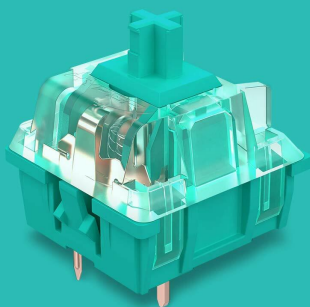

HyperX Aqua Switch (Tactile)