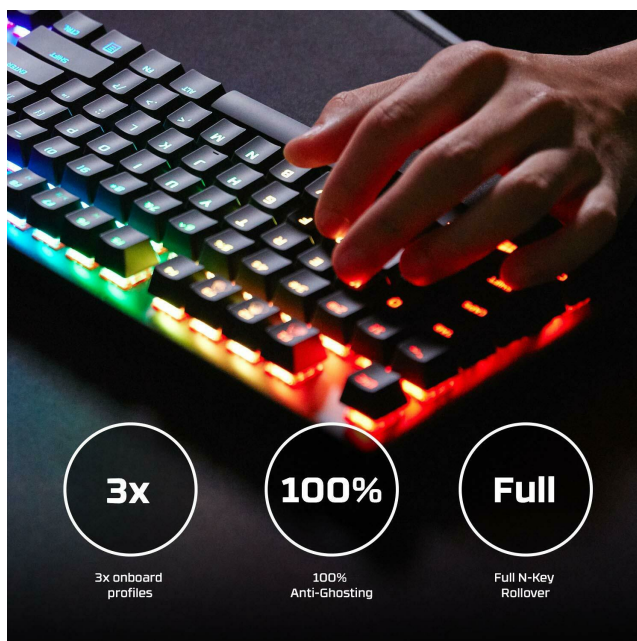

Parametry

EAN	0196188049204
Kod producenta	4P5P1AA#ABA
Model	HyperX Alloy Origins Core
Typ klawiatury	mechaniczna
Interfejs	USB
Kolor	czarny
Stan	Nowy

Zdjęcia