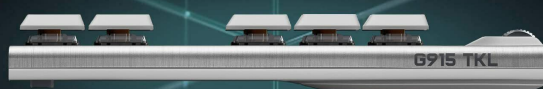

Zdjęcia

LIGHTSPEED WIRELESS

WYSOKO WYDAJNA ŁĄCZNOŚĆ
BEZPRZEWODOWA Z SZYBKościĄ 1MS

ULTRA CIENKI DESIGN

KOMPAKTOWY, NISKOPROFILOWY DESIGN
22mm WYSOKOŚCI

TENKEYLESS

WERSJA BEZ KLAWIATURY NUMERYCZNEJ
DLA MAKSYMALNEJ WYGODY