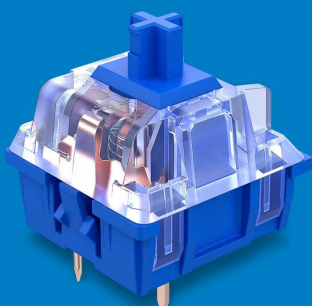

Parametry

Marka	HyperX
EAN	196188049150
Kod producenta	4P5P0AA
Model	Inny
Interfejs	USB
Kolor	czarny
Waga produktu z opakowaniem jednostkowym	0.806
Stan	Nowy

Zdjęcia

HyperX Blue Switch (Clicky)

50g

50g Actuation Force

1.8mm

1.8mm Travel Distance

80M

Up to 80M Click Life Span