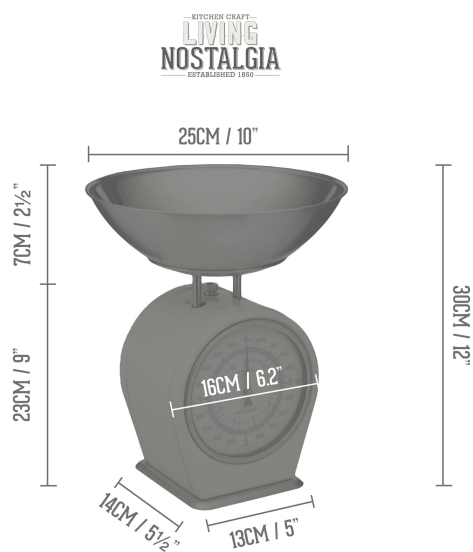

- **nazwa typu elementu:** Waga mechaniczna "Living Nostalgia" 4 kg w kolorze kremowym
- **waga opakowania przedmiotu:** 1.95 kilograms
- **producent:** KitchenCraft
- **zalecane węzły przeglądarki:** 20853766031, 26969361031
- **numer modelu:** LNSCALECRE
- **nazwa przedmiotu:** KitchenCraft Living Nostalgia mechaniczna waga kuchenna, 4 kg (8 lbs) - kremowy
- **data premiery:** 2014-05-16T00:00:01Z
- **data uruchomienia strony produktu:** 2020-09-29T15:36:13.301Z
- **materiał:** Stal stopowa

Parametry

Stan

Nowy

Zdjęcia

EASY TO
READ DIAL

ACCURATE
READINGS

DISHWASHER
SAFE BOWL

UK
DESIGN