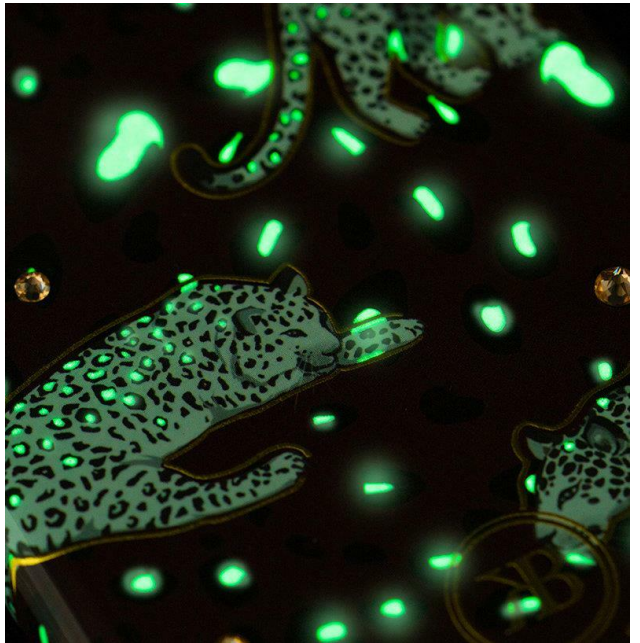

SWAROVSKI

证书

深圳市创新宝数码科技有限公司
符合施华洛世奇“设定标准”品牌标准。

SWAROVSKI
授权制造商

这两款特授权制造商可为您提供：

SWAROVSKI
授权制造商

SWAROVSKI
授权制造商

SWAROVSKI

CERTIFICATE

SWAROVSKI
AUTHORIZED MANUFACTURER

This Authorized Manufacturer offers you:

SWAROVSKI
AUTHORIZED MANUFACTURER

SWAROVSKI
AUTHORIZED MANUFACTURER