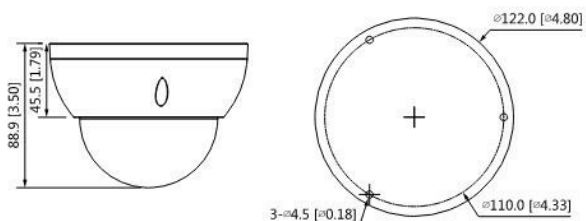

Parametry

EAN	6939554974403
Waga produktu	470
Technologia	inna
Obudowa	inna
Zasięg podczerwieni	40
Cechy dodatkowe	Przewodowy
Stan	Nowy
Kod producenta	6939554974403
Model	002
Rozmiar przetwornika	inny
Rozdzielczość	2
Klasa szczelności kamery	inna
Klasa odporności mechanicznej	inna
Funkcje	automatyczny balans bieli (AWB), szeroki zakres dynamiki (WDR)

Zdjęcia

Wymiary kamery