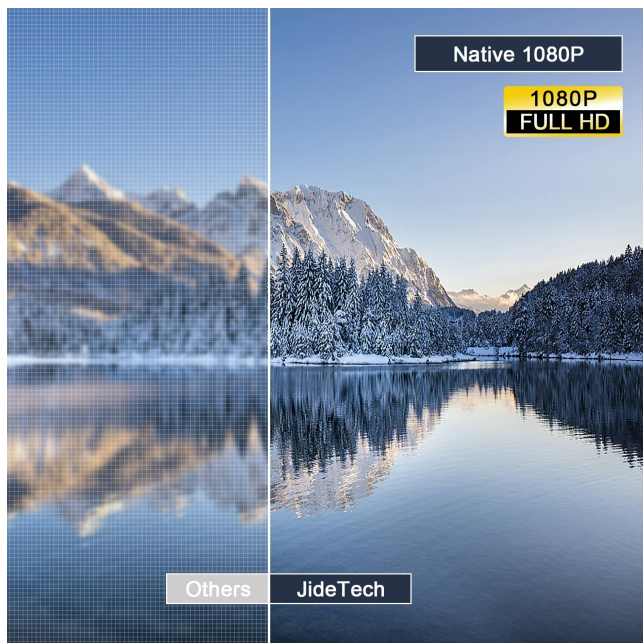

- **minimalna odległość rzutu:** 1.8 meters
- **nazwa przedmiotu:** JideTech Projektor do kina domowego, projektor HD 1080p, 300 lumenów do kina domowego, projektor LCD
- **kompatybilne urządzenia:** Laptop, W tabletce
- **biała jasność:** 1500 lumens
- **częstotliwość odświeżania:** 240.

Parametry

Stan	Nowy
Model	Projector
Marka	JideTech
Technologia wyświetlania	brak informacji
Jasność lampy (ANSI) 1	
Rozdzielczość podstawowa (px)	1600 x 1200
Kod producenta	796915782567
Kolor	inny
EAN	0796915782567

Zdjęcia