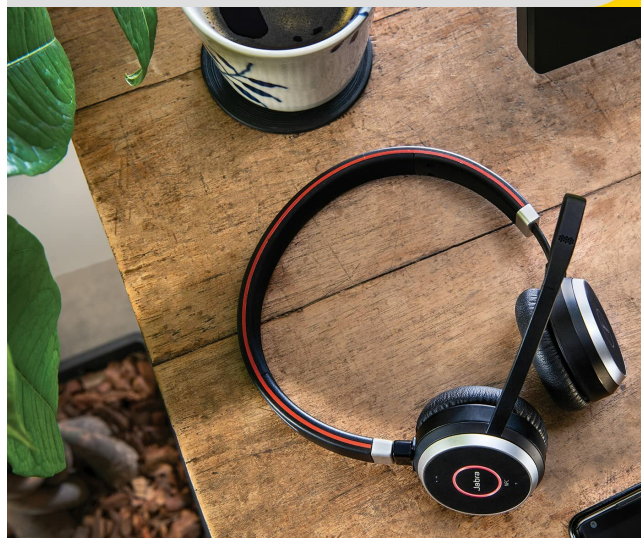

## Parametry

Stan

Nowy

**Jabra Evolve 65 SE** bezprzewodowy zestaw słuchawkowy stereo, adapter Bluetooth Jabra Link 380 USB-A, pokrowiec

**Podwójna łączność** z komputerem, smartfonem lub tabletem

**Spaceruj i rozmawiaj** dzięki bezprzewodowemu zasięgowi do 30 m od urządzenia