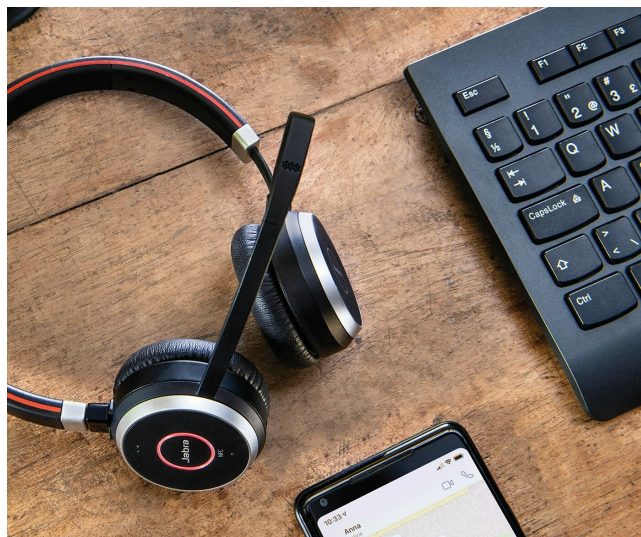

Podwójna łączność z komputerem, smartfonem lub tabletem