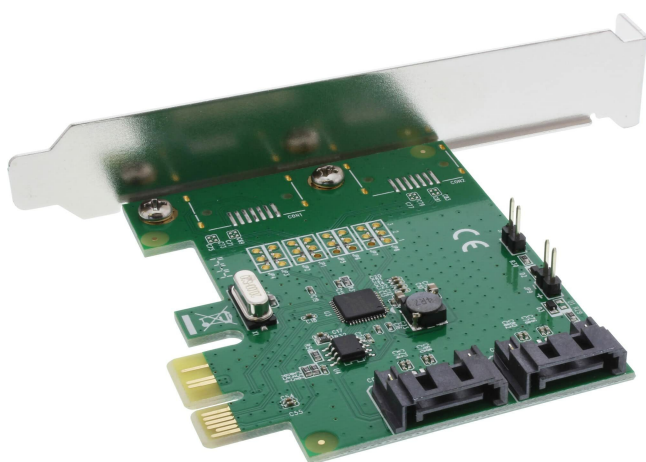

- data uruchomienia strony produktu: 2020-09-30T23:45:46.788Z

Parametry

Stan Nowy

Zdjęcia

inLine®