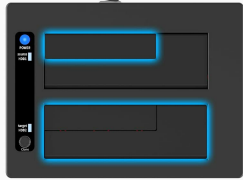

For 2.5" / 3.5" drives

With SATA I/II/III support