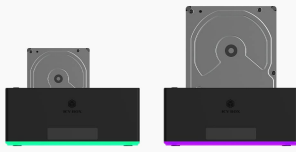

For 2.5" / 3.5" drives

With SATA I/II/III support