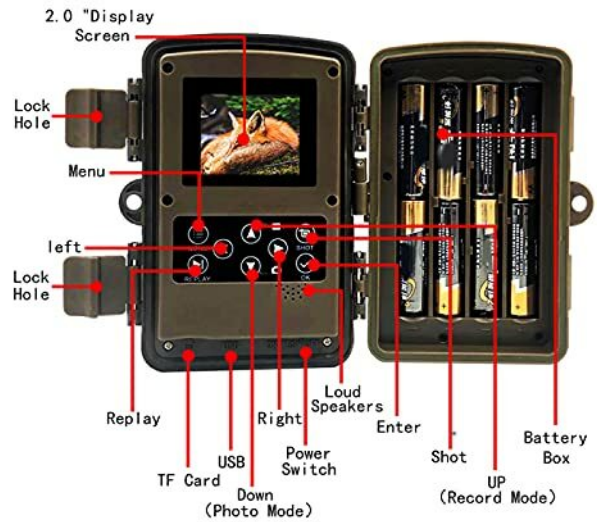

Product Analysis

*Does not include battery