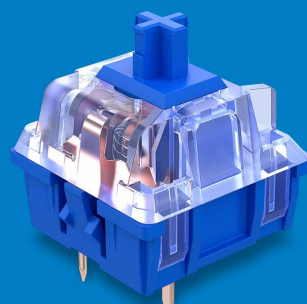

Parametry

Stan

Nowy

Zdjęcia

HyperX Blue Switch (Clicky)

50g

50g Actuation Force

1.8mm