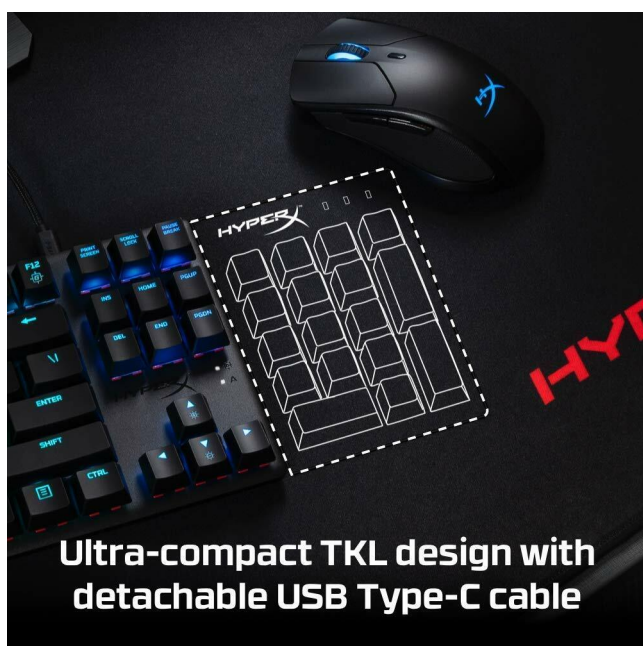

- **specjalna funkcja:** Podświetlana
- **obsługa kolorów podświetlenia klawiatury:** rgb
- **nazwa przedmiotu:** HyperX Alloy Origins Core Mechaniczna Klawiatura Gamingowa Tkl, Kompaktowy Format, HyperX Blue, Podświetlenie RGB LED
- **opis klawiatury:** Mechaniczna
- **data premiery:** 2021-04-05T00:00:01Z
- **data uruchomienia strony produktu:** 2021-05-05T19:12:15.180Z
- **kompatybilne urządzenia:** Komputer stacjonarny
- **materiał:** Metal

Parametry

Stan

Nowy

Zdjęcia