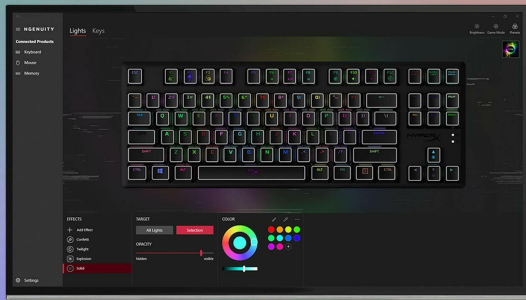

Opis

HyperX Alloy Origins Core Mechaniczna Klawiatura Gamingowa Tkl, Kompaktowy Format, HyperX Blue, Podświetlenie RGB LED

Producent: HyperX

- Kompatybilne urządzenia to Xbox series X
- Kompaktowa konstrukcja z kablem USB typu C
- Wbudowana pamięć dla 3 profili
- Wzmocniona obudowa aluminiowa

- **specjalna funkcja:** Podświetlana
- **obsługa kolorów podświetlenia klawiatury:** rgb
- **nazwa przedmiotu:** HyperX Alloy Origins Core Mechaniczna Klawiatura Gamingowa Tkl, Kompaktowy Format, HyperX Blue, Podświetlenie RGB LED
- **opis klawiatury:** Mechaniczna
- **data premiery:** 2021-04-05T00:00:01Z
- **data uruchomienia strony produktu:** 2021-05-05T19:12:15.180Z
- **kompatybilne urządzenia:** Komputer stacjonarny
- **materiał:** Metal

Parametry

Stan

Nowy

Zdjęcia

HyperX Blue Switch (Clicky)

50g

50g Actuation Force

1.8mm

1.8mm Travel Distance

80M

Up to 80M Click Life Span

Per-key Lighting Customization

Full aircraft-grade aluminum body

Three adjustable keyboard angles

3°
7°
11°