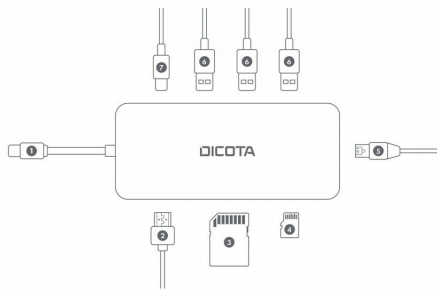

INPUT

- 1 USB-C cable, fixed

OUTPUT

- 2 HDMI connection up to 4K/30Hz
- 3 SD card slot
- 4 microSD card slot
- 5 Ethernet GLAN RJ-45 port, 10/100/1000 Mbps
- 6 USB-A 3.0 port 5Gbps
- 7 USB-C port with Power Delivery up to 100W