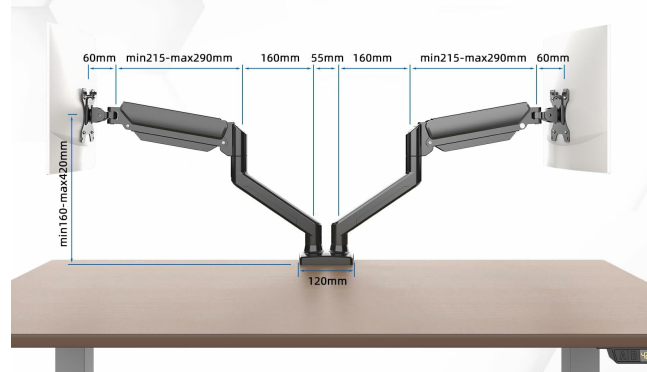

- **Rodzaj ruchu:** Obrotowy
- **numer części:** GB2003-2
- **minimalny zgodny rozmiar:** 13 inches
- **kolor:** czarny
- **waga opakowania przedmiotu:** 4.02 kilograms
- **producent:** Ibergrif Griferias,S.L
- **zewnętrznie przypisany identyfikator produktu:** 8436560669142
- **zalecane węzły przeglądarki:** 26955402031
- **numer modelu:** GB2003-2
- **maksymalny kompatybilny rozmiar:** 32 inches
- **nazwa przedmiotu:** GRIFEMA GB2003-2, 2-ekranowy uchwyt na ekran PC do 13"-32", VESA 75x75-100x100 MM, obrót o 360°, regulacja wysokości, waga Max 9KG, czarny
- **data premiery:** 2023-06-19T00:00:01Z
- **data uruchomienia strony produktu:** 2023-06-16T00:00:01Z
- **kompatybilne urządzenia:** Monitores
- **typ mocowania:** Montowanie na stole

Parametry

Stan

Nowy

Zdjęcia

Measurements