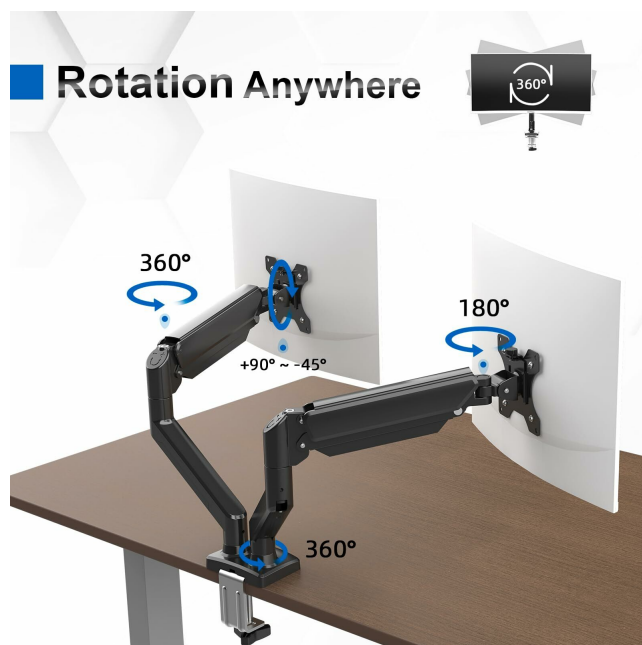

• **język:** english

• **punkt znaku wypunktowania:** **【Uniwersalny uchwyt na podwójny wyświetlacz komputerowy】** Ten podwójny uchwyt na monitor może pomieścić dwa monitory LCD LED od 13 do 32 cali o maksymalnej nośności 9 kg na ramię, VESA 75 x 75 mm i 100 x 100 mm., **【Ergonomiczny】** Uchwyt do monitora biurkowego może obracać się o 360°, 90° w górę, 45° w dół, obracać o ± 90° w lewo i w prawo, a wysokość jest regulowana dla najlepszego kąta widzenia., **【Szybki montaż:** 2 metody instalacji, zacisk C i podstawa z oczkami, aby dopasować się do różnych biurk, wszystkich niezbędnych urządzeń montażowych oraz szczegółowa instrukcja instalacji graficznej, aby instalacja była jak najłatwiejsza., **Oszczędność miejsca:** uchwyt monitora i zintegrowane zarządzanie kablami pozwalają zaoszczędzić dużo miejsca i utrzymać porządek w biurku., **【Wytrzymała i trwała】** Uchwyt monitora wykonany jest ze stopu aluminium, bardzo trwały i odporny na rdzę. Czarne i eleganckie wykończenie sprawiają, że stojak jest bardziej nowoczesny.

Rotation
360°

Tilt
+90° to -45°

Swivel
+90° to -90°

Rotation Anywhere

Aerodynamic hover

- A: If the monitor stops at the highest point and cannot be lowered, the pressure needs to be reduced
- B: If the monitor stops at the lowest point and cannot rise, the pressure needs to be increased
- C: If the display can go up and down hover, there is no need to adjust