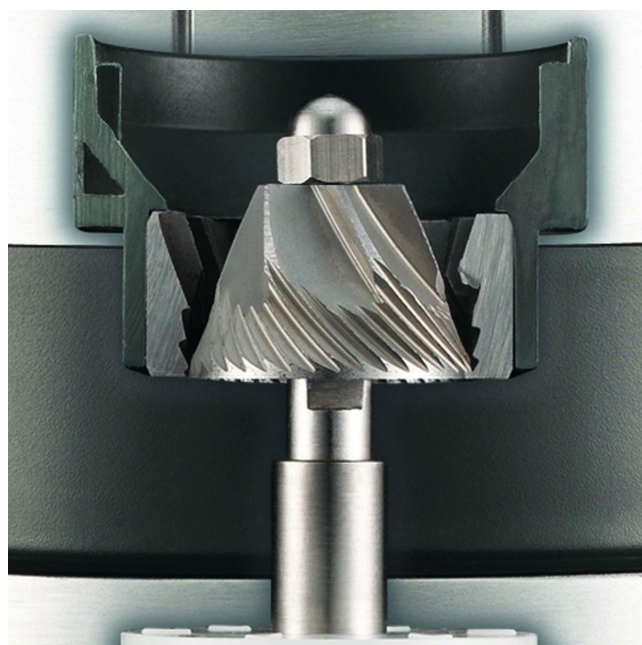

Graef prezentuje młynek do kawy CM820EU wykonany z solidnej stali nierdzewnej. Wyróżnia się on wolno pracującym stożkowym mechanizmem mielącym, który gwarantuje idealne mielenie ziaren kawy bezpiecznie dla użytkownika. Młynek posiada 40 ustawień stopnia mielenia, dzięki czemu można dostosować mielenie kawy do własnych potrzeb.

- - Kompaktowa obudowa ze stali nierdzewnej
- Wolno pracujący stożkowy mechanizm mielący ze stali nierdzewnej z wkładką antystatyczną
- Przezroczysty, wyjmowany pojemnik na ziarna kawy, 200 g
- 40 ustawień stopnia mielenia
- Automatyczna funkcja mielenia poprzez naciśnięcie przycisku

- **nazwa przedmiotu:** Graef CM820EU młynek do kawy, stal nierdzewna, 200 g
- **rodzaj źródła zasilania:** Obsługa ręczna
- **Napięcie:** 230 volts
- **materiał:** Stal nierdzewna

Parametry

Stan Nowy

Zdjęcia