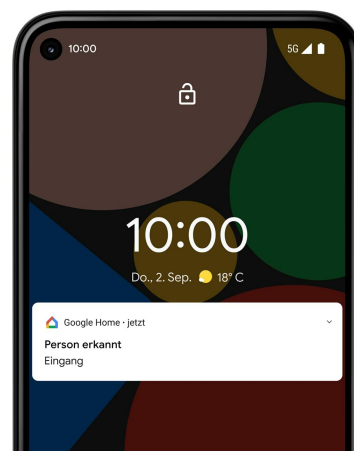

Unterschiedliche Benachrichtigungen für verschiedene Aktivitäten

Nest Cam kann zwischen Personen und Tieren unterscheiden und dich benachrichtigen, wenn Aktivitäten erkannt werden. ¹