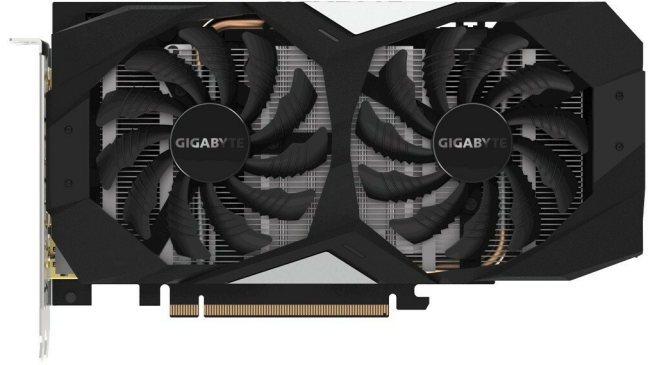

Zdjęcia

GeForce GTX 1660Ti

GIGABYTE™

Chipset

nVidia

Pamięć

Wielkość pamięci

6GB

Chłodzenie

Aktywne

Taktowanie

Złącza

1x HDMI
3x DisplayPort

Standardy

DirectX 12
OpenGL 4.5