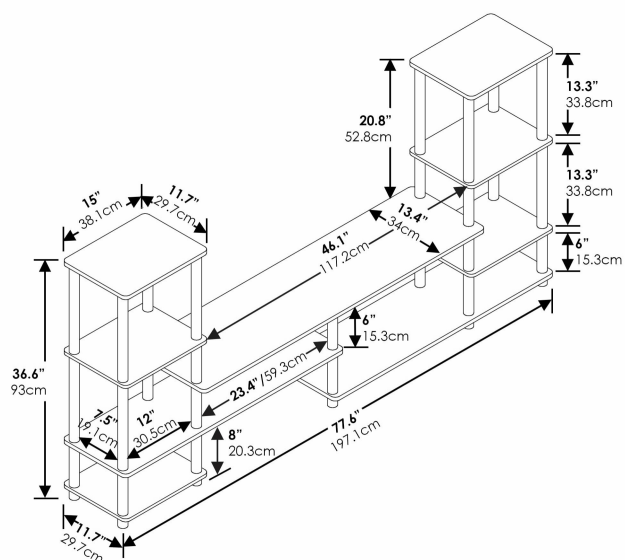

## Furinno Turn-N-Tube Grand Entertainment Center, szafka pod telewizor, dąb francuski/czarny

Producent: Furinno

- Wielofunkcyjne centrum rozrywki, które mieści telewizor do 48 cali
- W zestawie dwie opcje kolorystyczne: espresso i francuski dąb szary
- Wykonany z płyt wiórowych i drążków PCW wyprodukowanych w Malezji
- Montaż jest łatwy, wystarczy obrócić i przekręcić słupki do desek
- Wymiary produktu 197,1 (szer.) x 93 (wys.) x 34 (gł.) cm
  
- **zawarte komponenty:** 1 stojak na telewizor bez użycia narzędzi
- **waga przedmiotu:** 20 kilograms
- **punkt znaku wypunktowania:** Wielofunkcyjne centrum rozrywki, które mieści telewizor do 48 cali, W zestawie dwie opcje kolorystyczne: espresso i francuski dąb szary, Wykonany z płyt wiórowych i drążków PCW wyprodukowanych w Malezji, Montaż jest łatwy, wystarczy obrócić i przekręcić słupki do desek, Wymiary produktu 197,1 (szer.) x 93 (wys.) x 34 (gł.) cm
- **ilość sztuk w opakowaniu:** 1
- **marka:** Furinno
- **zewnętrznie przypisany identyfikator produktu:** 816718027693, 0816718027693, 00816718027693
- **poziom opakowania:** unit
- **Liczba przedmiotów:** 1
- **rozmiar:** 197.1 (W) x 93 (H) x 34 (D) cm
- **numer części:** 14146
- **styl:** Nowoczesny
- **kolor:** Dąb francuski / czarny
- **nazwa typu elementu:** Grand Entertainment Center, TV
- **waga opakowania przedmiotu:** 21.16 kilograms
- **instrukcje składania:** Wymaga montażu
- **producent:** Furinno
- **kształt przedmiotu:** Prostokąt
- **zalecane węzły przegładania:** 20658154031, 26969009031, 20853291031
- **numer modelu:** 14146GYW/BK
- **nazwa przedmiotu:** Furinno Turn-N-Tube Grand Entertainment Center, szafka pod telewizor, dąb francuski/czarny
- **data premiery:** 2021-07-19T00:00:01Z
- **data uruchomienia strony produktu:** 2018-09-21T14:50:58.239Z

## Zdjęcia

Note : There is a possible difference <0.5" for all measurements.