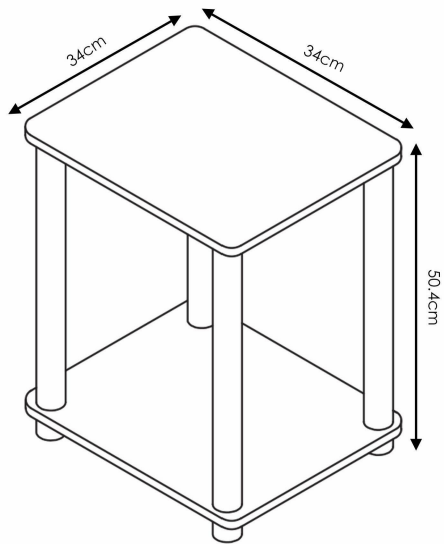

Note : There is a possible difference <1cm for all measurements.