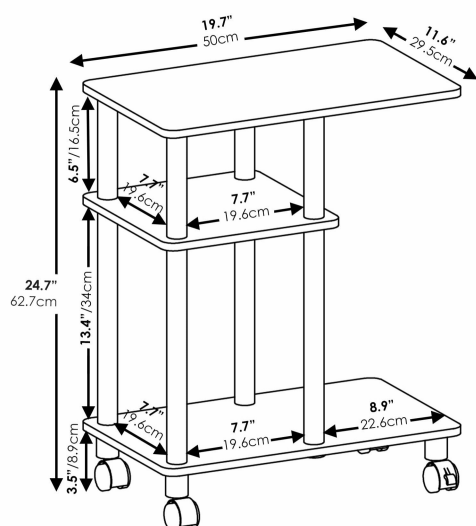

- **data uruchomienia strony produktu:** 2019-07-08T21:15:21.859Z
- **rodzaj pokoju:** Pokój dla dzieci
- **zawarte komponenty:** 1 stolik pomocniczy
- **Nazwa modelu:** Turn-N-Tube
- **zalecane maksymalne obciążenie:** 35 pounds
- **ruch podstawy mebla:** swivel
- **Liczba przedmiotów:** 1
- **kolor:** Dąb francuski / czarny
- **waga opakowania przedmiotu:** 4.286 kilograms
- **wykończenie mebli:** Dąb
- **kształt przedmiotu:** Prostokątny
- **zalecane węzły przeglądamy:** 20853811031
- **specjalna funkcja:** Kółka
- **materiał:** Drewno inżynieryjne
- **wymagany jest montaż:** 1
- **ilość stojaków:** 1
- **instrukcje opieki:** Wycierać wilgotną szmatką, Wytrzyj wilgotną szmatką, Sucha ściereczka

Parametry

Stan Nowy

Zdjęcia

Note : There is a possible difference <0.5" for all measurements.