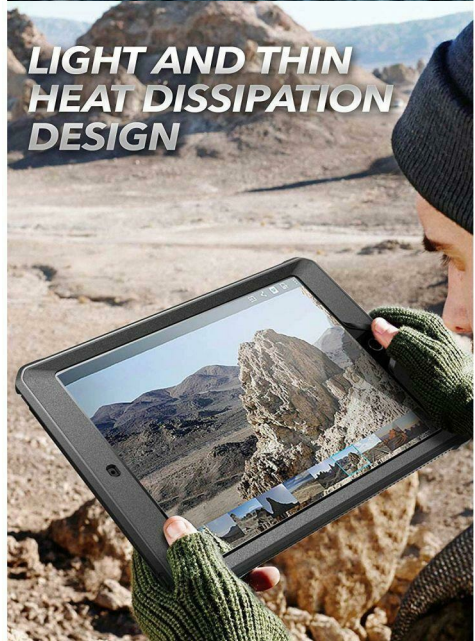

LIGHT AND THIN HEAT DISSIPATION DESIGN