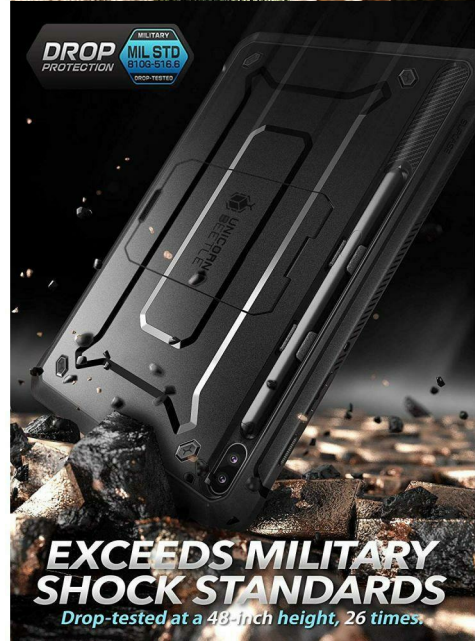

Etui Supcase Unicorn Beetle Pro Galaxy Tab S6 10.5 T860/T865 Black

Indeks: **5814** Producent: **Supcase** Kod producenta: **843439127029**

Cena: **113.76 zł**

Opis

Etui Supcase Unicorn Beetle Pro Galaxy Tab S6 10.5 T860/T865 Black

Producent: Supcase

- **Kategoria etui:** Na tablet
- **Kolor wiodący:** Czarny
- **Marka urządzenia:** Samsung
- **Model urządzenia:** Samsung Galaxy Tab S6 10.5"
- **ID:** 56235-uniw

Parametry

Typ	Etui
Pasuje do modelu	Galaxy Tab S6, T860/T865
Kod producenta	843439127029
Producent	Supcase
Przeznaczenie	Samsung
Rodzaj	zamiennik
Waga produktu z opakowaniem jednostkowym	0.1
Stan	Nowy
EAN	843439127029

Zdjęcia

BEST MATERIAL BETTER PROTECTION

SOLID FRONT CASING
WITH BUILT-IN SCREEN
PROTECTOR

DUAL-LAYER HYBRID
BACK CASING WITH TPU
SHOCK-ABSORBING BUMPER

LIGHT AND THIN HEAT DISSIPATION DESIGN

EXCEEDS MILITARY SHOCK STANDARDS

Drop-tested at a 48-inch height, 26 times.