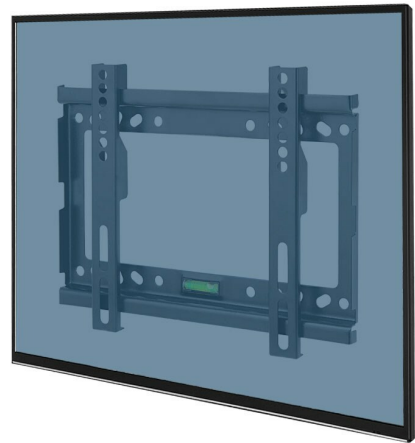

ESPERANZA UCHWYT DO TV 14"-50" PERSES ERW013

Indeks: 276600 Producent: ESPERANZA Kod producenta: ERW013

Cena: **18.34 zł**

Opis

ESPERANZA UCHWYT DO TV 14"-50" PERSES ERW013

Producent: Esperanza

Konstrukcja

- Model: Naścienny
- Właściwe wykorzystanie: Dom
- Kolor produktu: Czarny

Zawartość opakowania

- Zestaw do montażu: Tak
- Dołączone śruby: Tak

Ergonomia

- Dystans do ściany (min.): 2,4 cm

Montaż

- Typ mocowania: Ściana
- Maksymalna wielkość ekranu: 127 cm (50")
- Minimalna wielkość ekranu: 35,6 cm (14")
- Maksymalny uchwyt VESA: 200 x 200 mm
- Minimalny uchwyt VESA: 75 x 75 mm
- Maksymalny udźwig: 25 kg

Parametry

Stan

Nowy

Zdjęcia

25
KG
MAX