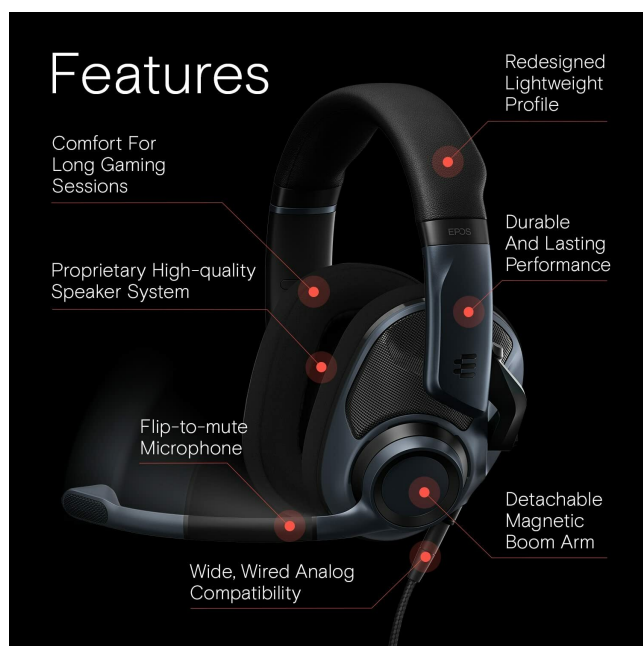

- **producent:** EPOS
- **numer modelu:** 1000934
- **dostawca zadeklarował rozporządzenie dg hz:** not_applicable
- **specjalna funkcja:** Mikrofon w zestawie
- **technologia komunikacji bezprzewodowej:** bluetooth
- **rok modelowy:** 2021
- **nazwa przedmiotu:** EPOS H6Pro Open, Zestaw słuchawkowy do gier z mikrofonem - Otwarta akustyka - Lekki pałąk - Wygodny i wytrzymały - na PC, Mac, PS4, PS5, Xbox Series X, Xbox One, Przełącznik Nintendo (czarny)
- **materiał:** Sztuczna skóra

Parametry

Stan

Nowy

Zdjęcia