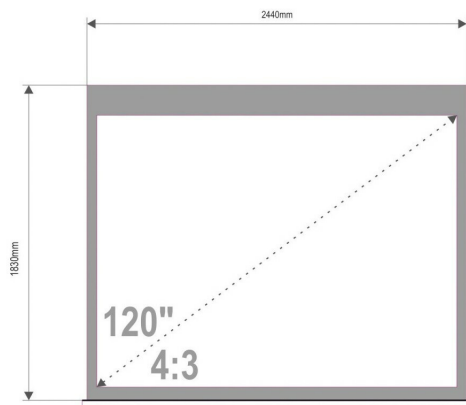

Parametry

Kod producenta	08142
Model	08142
Szerokość	244
Wysokość	183
EAN	5908214349630
Waga produktu z opakowaniem jednostkowym	1.04
Mechanizm zwijania	ręczny
Stan	Nowy
Typ	ścienny / sufitowy
Natywne proporcje obrazu	4:3
Przekątna ekranu	12

Zdjęcia

PN: 08142 Wall/Ceiling Projector Screen

External dimensions