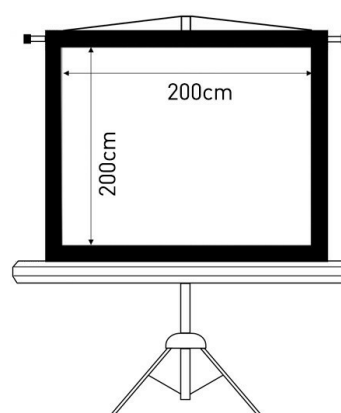

Model	MC-680
Typ	podłogowy
Natywne proporcje obrazu	1:1
Waga produktu z opakowaniem jednostkowym	11.5
Mechanizm zwijania	ręczny
Stan	Nowy

Zdjęcia