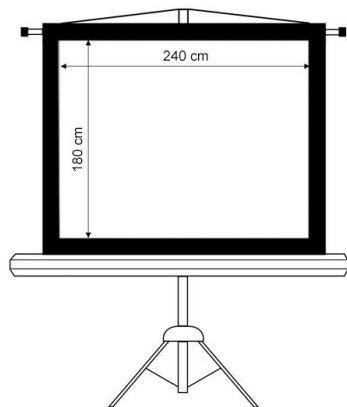

### Właściwości

- Opis **Ekran projekcyjny Maclean MC-608 na stojaku 120" 4:3 240x180**
- Rodzaj ekranu projekcyjnego **Ramowy**
- Montaż (AGD) **Stojący**
- Proporcje obrazu **4:3**
- Przekątna **120**
- Wymiary ekranu projekcyjnego (a x b) **240 x 180 cm**
- Wymiary obrazu ekranu projekcyjnego (a x b)
- Projektcja (ekrany projekcyjne) **Przednia**
- Akcesoria w zestawie
- Akcesoria w zestawie
- Pozostałe parametry **Ekran posiada specjalne ramie, które eliminuje efekt trapezu Wyposażone są w ergonomiczny uchwyt do przenoszenia i regulacji wysokości Elegancka kasetka w kolorze białym wykonana jest z metalu, który zwiększa trwałość ekranu, zabezpieczając go przed uszkodzeniami i kurzem Całość oparta jest na składanym, łatwym do przechowywania w pionie trójnogu Odporność na częste przenoszenie oraz składanie Nogi statywu zakończone gumowymi nakładkami Mechanizm zwijający z napędem sprężynowym, który cechuje lekka i płynna praca Regulacja ustawienia wysokości dolnej i górnej krawędzi Możliwość zastosowania formatu obrazu 4:3, 16:9 Rodzaj powierzchni Matt White Współczynnik odbicia 1,0 G Szerokość kasety: 2558 mm Kąt widzenia 160 o**

### Parametry

Model	MC-608
Kod producenta	MC-608
Szerokość	240
Wysokość	180
EAN	5903292801704
Waga produktu z opakowaniem jednostkowym	14.2

Mechanizm zwijania elektryczny

Stan Nowy

## Zdjęcia

 Lekka i stabilna konstrukcja statywu

 Biały kolor obudowy

 Regulacja wysokości z wygodną blokadą

 Najwyższa jakość reprodukcji kolorów

 4 czarne granice maskujące

 Matowy biały materiał wytrzymały i łatwy w czyszczeniu