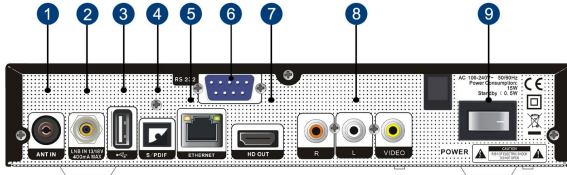

Connections on the back

1 DVB-T2/C tuner to receive terrestrial and cable channels 2 DVB-S2 tuner to receive satellite channels 3 USB: for storage devices or USB WiFi Antenna 4 S/PDIF, optical audio connection 5 Ethernet port, for Apps and online software upgrade HTTP	6 RS232, for serial communication 7 HDMI, up to FULL HD 1080p 8 RCA, analog audio/video output 9 POWER on/off Switch