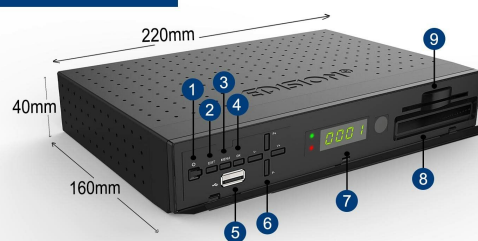

- **technologia łączności:** hdmi, usb
- **zawarte komponenty:** Odbiornik HD 3 w 1, Pilot zdalnego sterowania, 2 x baterie AAA, Podręcznik EN/DE/GR
- **język:** multilingual
- **rodzaj wtyczki zasilającej:** type_ef_2pin_eu
- **wszystkie porty hdmi:** 1
- **waga przedmiotu:** 0.8 kilograms
- **Nazwa modelu:** Piccolo
- **typ złącza:** Koncentryczny, HDMI
- **marka:** Edision
- **ogólne słowo kluczowe:** urządzenie;odbior;format;obraz;dźwięk
- **łączenie porty usb 2 0:** 2
- **metoda kontroli:** remote
- **Liczba przedmiotów:** 1
- **rozmiar:** 22 x 18 x 5 cm
- **numer części:** 01-07-0016

- obejmuje pilota: 1
- ilość kanałów wyjściowych: 1
- kolor: Czarny/Biały
- nazwa typu elementu: Odbiornik kombi do odbioru satelitarnego, kablowego i DVB-T2
- waga opakowania przedmiotu: 0.99 kilograms
- obsługiwane usługi internetowe: YouTube
- producent: EDISION
- łącznie portów USB: 2
- typ kontrolera: Android
- numer modelu: 01-07-0016
- dostawca zadeklarował rozporządzenie dg hz: not_applicable
- nazwa przedmiotu: Edision Piccolo 01-07-0016 Odbiornik Satelitarny, 22 x 18 x 5 cm, Czarny/Biały
- wymagane baterie: 1
- tryb wyjścia audio: Surround
- kompatybilne urządzenia: TV mit HDMI, SCART
- zawiera baterie: 1

Parametry

Stan

Nowy

Zdjęcia

Digital Combo Receiver
S2 + T2/C H.265/HEVC 10 Bit

Front & Side Panel

- | | |
|--|---|
| 1 POWER button to turn on/off | 6 Buttons for moving in the program lists & volume adjustment |
| 2 Exit button | 7 LED display, shows the time and position of the program |
| 3 Menu button | 8 Common Interface slot |
| 4 OK button | 9 Card Reader slot |
| 5 USB: for storage devices or USB WiFi Antenna | |