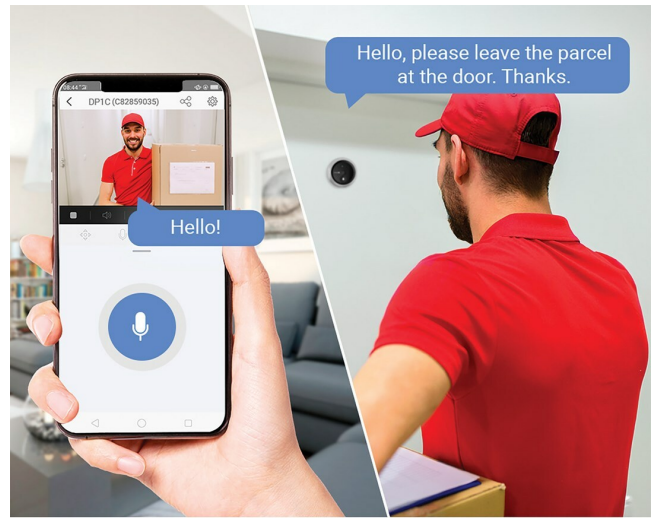

Two-Way Talk