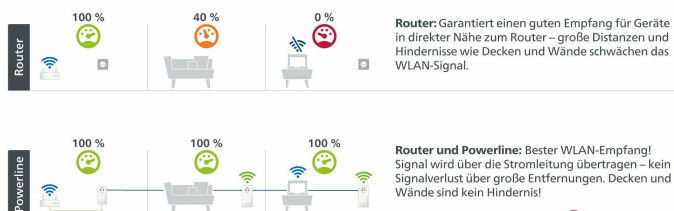

Parametry

Stan

Nowy

Zdjęcia

Kompatibilität

Kompatibel mit allen Adaptern der devolo Magic-Reihe. devolo Adapter der dLAN-Reihe werden nicht unterstützt.

devolo stoppt die WLAN-Schwäche!

Lieferumfang: