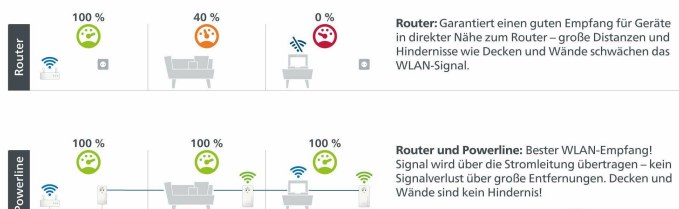

devolo stoppt die WLAN-Schwäche!