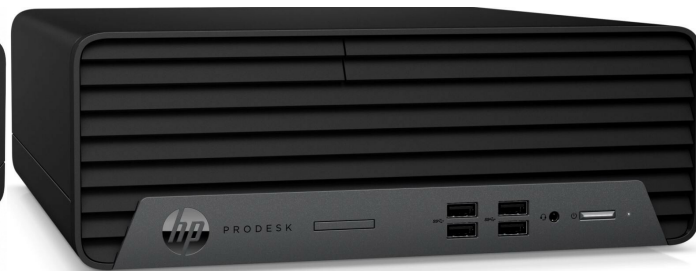

ProDesk 405 G6 SFF

Procesor

Pamięć wewnętrzna

Zainstalowana pamięć RAM:
8GB
Rodzaj pamięci:
DDR4
Częstotliwość szyny pamięci:
3200 MHz

Typ obudowy

Small Form Factor

System operacyjny

Windows 10 Pro

Dysk twardy

Pojemność SSD:
256GB

Napęd optyczny

DVD-RW

Karta graficzna

Model karty graficznej:
Radeon
Producent chipsetu :
AMD

Porty

Porty wideo:
2x DisplayPort