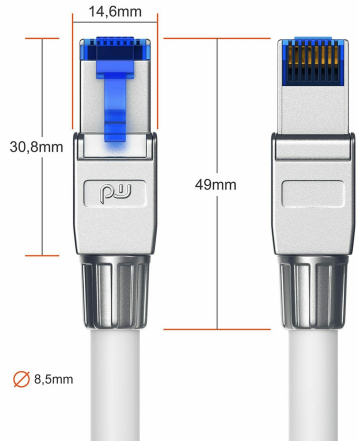

primewire
your link to the world.

**NETZWERKKABEL
PREMIUM SERIE
CAT. 8.1**

EIGENSCHAFTEN

- 8.1 Standard Class 1
- Bis zu 40000 Mbit/s
- Gigabit Ethernet LAN Kabel
- S/FTP PIMF Schirmung
- Feldkonfektionierbarer RJ 45 Stecker