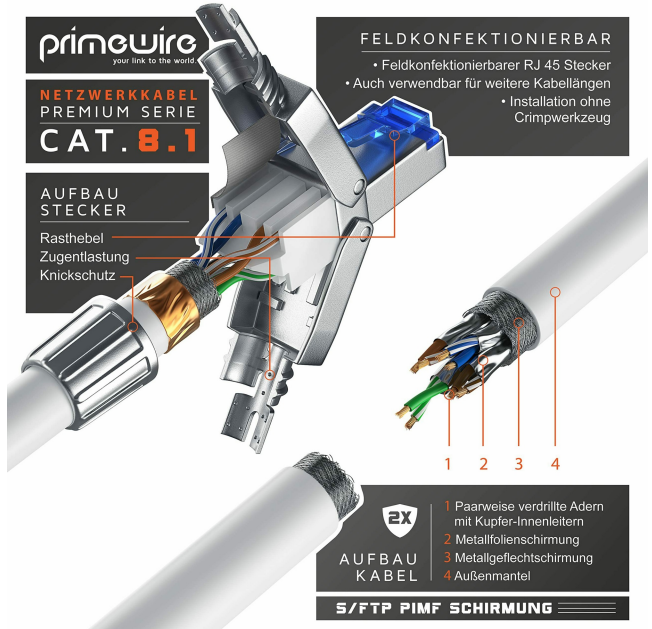

FELDKONFEKTIONIERBAR

- Feldkonfektionierbarer RJ 45 Stecker
- Auch verwendbar für weitere Kabellängen
- Installation ohne Crimpwerkzeug

1. 1
2. 2
3. 3
4. 4

1. **AUFBAU
   KABEL**
1. 1 Paarweise verdrehte Adern mit Kupfer-Innenleitern
  2. 2 Metallfolienschiemung
  3. 3 Metallgeflechschirmung
  4. 4 Außenmantel
3. **S/FTP PIMF SCHIRMUNG**

MATERIAL

Die RJ45 -Stecker sind mit einer Metallschirmung aus Zink ausgestattet und daher den älteren CAT6-Versionen überlegen.

**100 %
SCHIRMUNG**

Kabel und Stecker bilden eine durchgehende, geschirmte Einheit und sorgen somit für eine einwandfreie & verlustfreie Übertragung

primewire
your link to the world.

**NETZWERKKABEL
PREMIUM SERIE
CAT. 8.1**

primewire
your link to the world.

**NETZWERKKABEL
PREMIUM SERIE
CAT. 8.1**