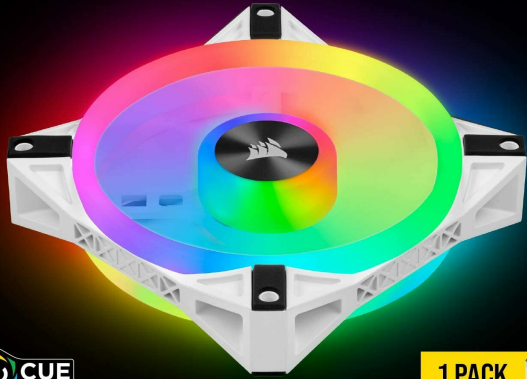

CORSAIR iCUE QL120 RGB PWM FAN

120mm Fan with four distinct light loops and 34 RGB LEDs.

1 PACK