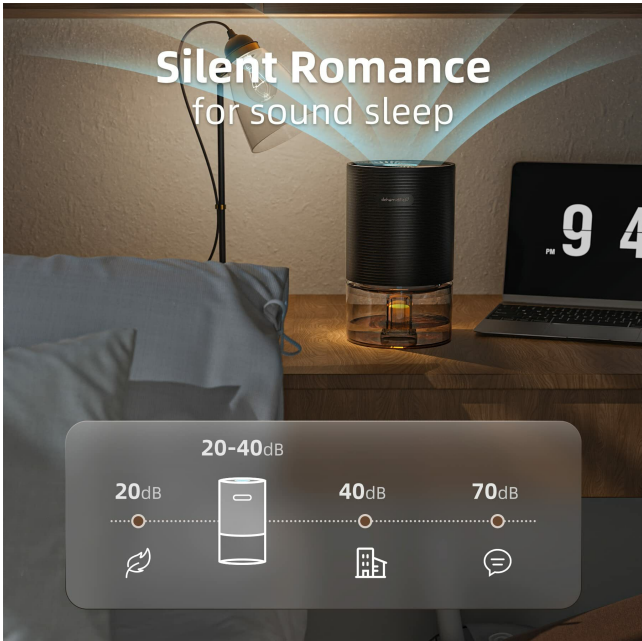

Say goodbye to extra moisture